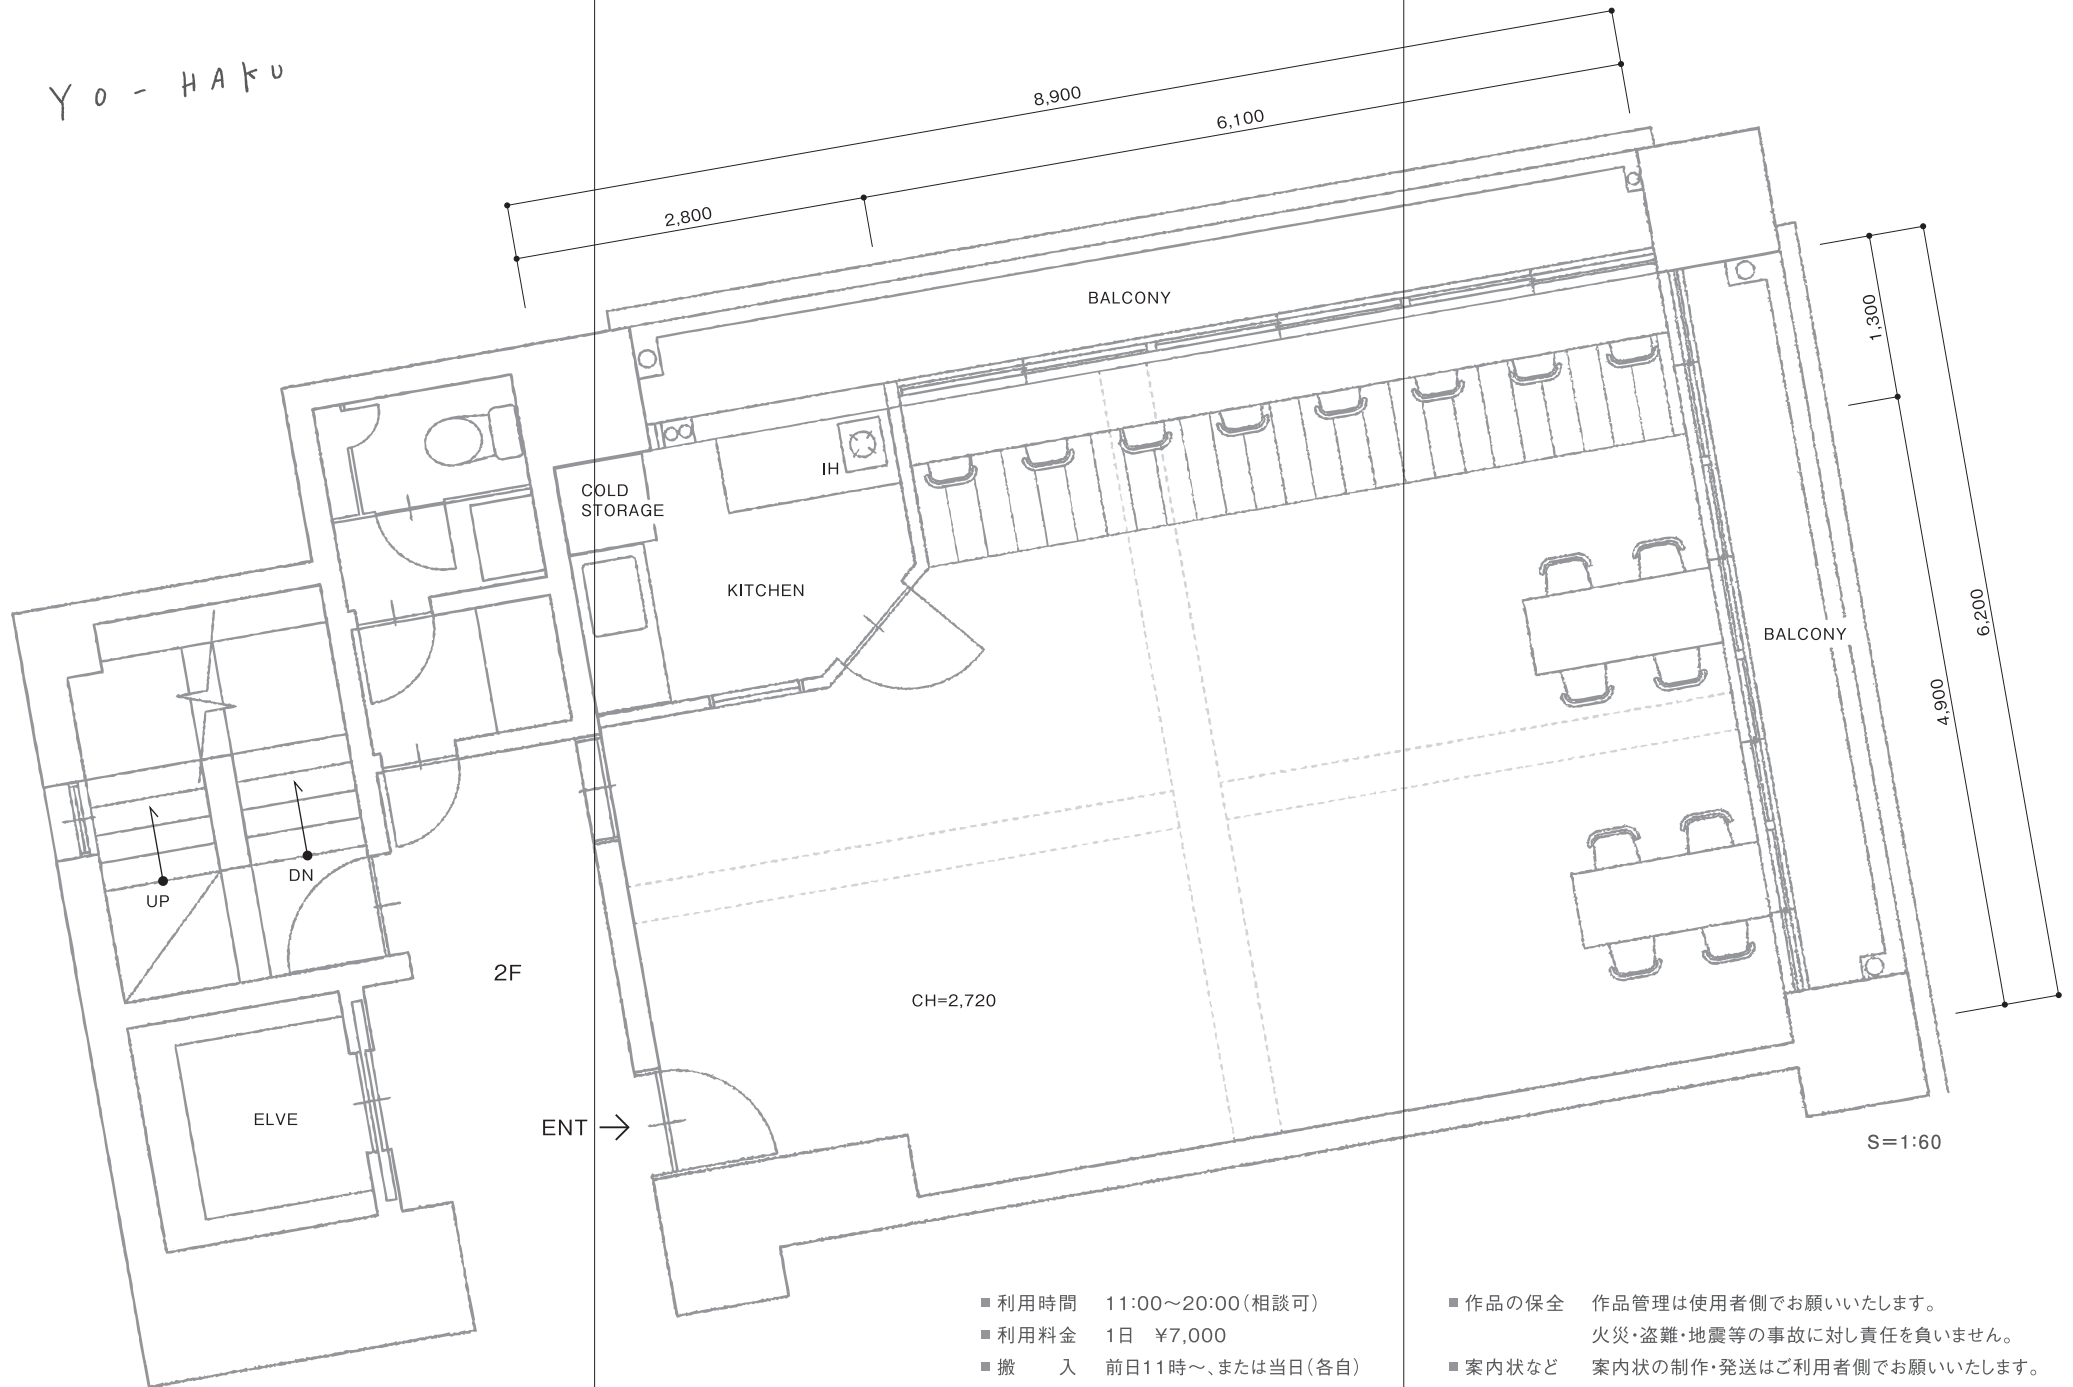

YO-HAKU

- 利用時間 11:00~20:00(相談可)
- 利用料金 1日 ¥7,000
- 搬入 前日11時~,または当日(各自)
- 搬出 終了日中をお願いします(各自)

- 作品の保全 作品管理は使用者側でお願いいたします。
火災・盗難・地震等の事故に対し責任を負いません。
- 案内状など 案内状の制作・発送はご利用者側でお願いいたします。
- その他 利用内容など詳細は、管理者と相談の上お決めください。